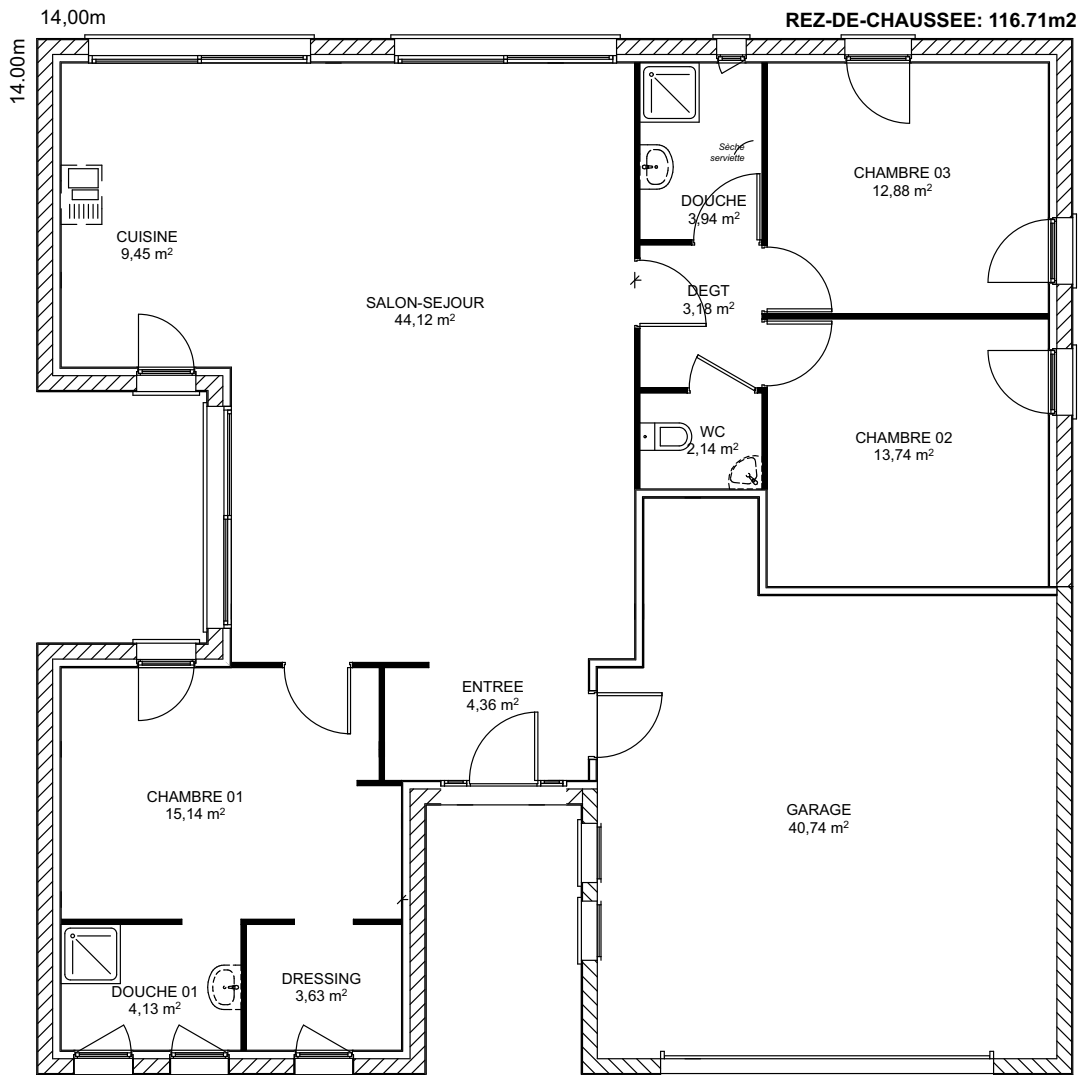

MAISONS
CONTEMPORAINES

Maison de type Plain-pied(2 pans)

ERIDAN

Surface Habitable	116,71m ²
Surface Annexe	40,74m ²

Maisons
d'en France
LORRAINE NORD

METZ TECHNOPOLE
2, rue Thomas Edison
Tel : 03 87 60 37 60