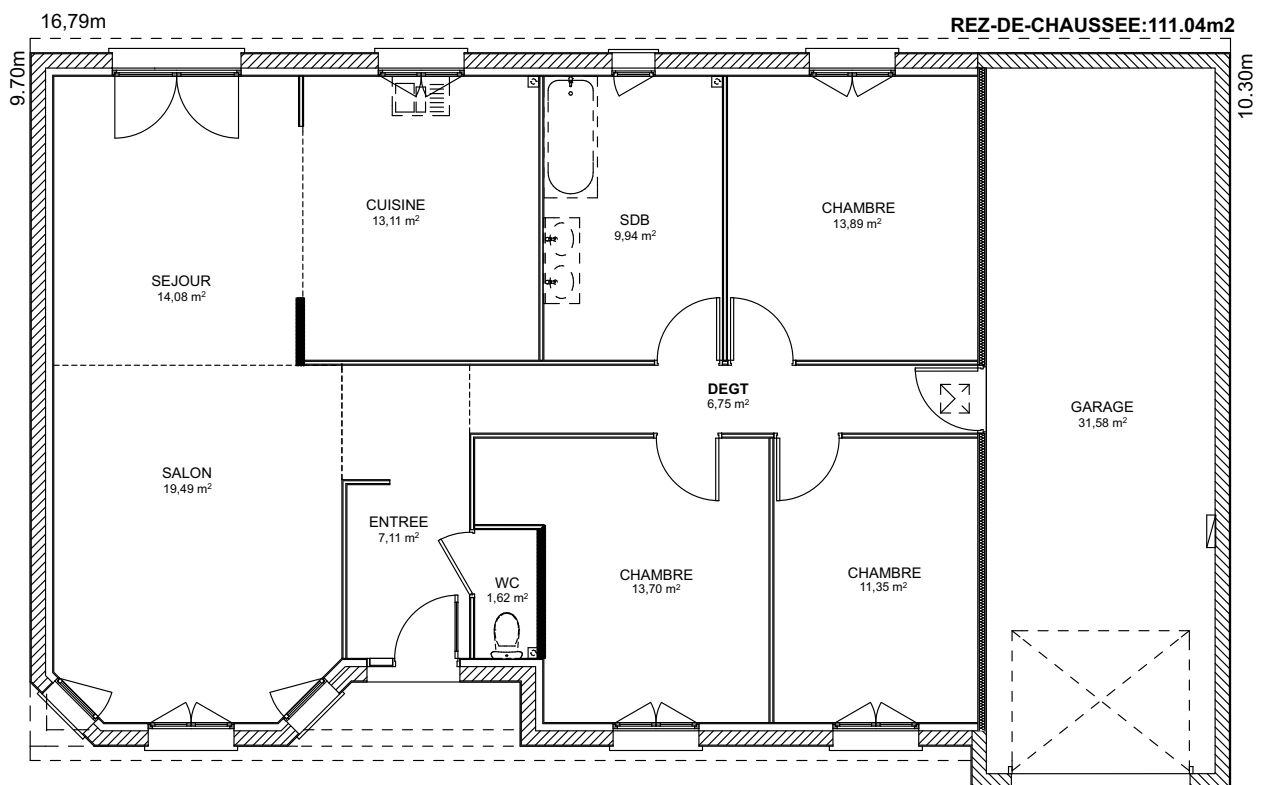

MAISONS
TRADITIONNELLES

Maison de type Plain-pied

FAVIERES

Surface Habitable	111,04m ²
Surface Annexe	31,58m ²

Maisons
d'en France
LORRAINE NORD

METZ TECHNOPOLE
2, rue Thomas Edison
Tel : 03 87 60 37 60

THONVILLE
15, rue de la Vieille porte
Tel : 03 82 54 33 88